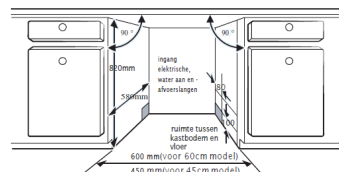

EGSP2212-E-030E