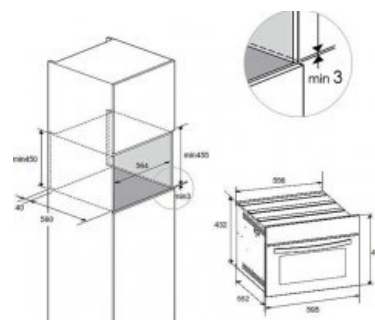

Ontwerp / uitrusting

- ✓ 43 liter inhoud
- ✓ LED-display
- ✓ Zwarte handgreep
- ✓ Inclusief Draaiplateau, Bakplaat en Draadrooster
- ✓ Zwart
- ✓ Kleur Zwart

Technische informatie

Vermogen magnetron	900	[W]
Vermogen hetelucht	2850	[W]
Temperatuurbereik	50 - 250	[°C]
Vermogen Grill	1750	[W]

Eigenschappen

Functies	6
Bediening	Draaiknoppen / touch bediening
Timer	✓
Kinderslot	✓
Ontdooien op tijd	✓
Voorverwarmen	✓

Afmetingen / gewicht

Buitenmaten onverpakt (hxbxd)	455x595x552	[mm]
Inbouwmaten (hxbxd)	455x564x560	[mm]
Gewicht onverpakt	36	[kg]
Buitenmaten verpakt (hxbxd)	510x665x652	[mm]
Gewicht verpakt	42	[kg]