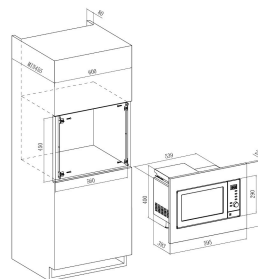

Ontwerp / uitrusting

- ✓ 30Inhoud (Liter)
- ✓ LED-display
- ✓ Greeploos
- ✓ Inclusief Glazen draaiplateau
- ✓ RVS
- ✓ Kleur RVS

Technische informatie

Vermogen magnetron	1400	[W]
Vermogen hetelucht element	2200	[W]
Grill vermogen	1250	[W]

Eigenschappen

Functies	16
Bediening	Draaiknop / druktoetsen
Timer	✓
Kinderslot	✓
Ontdooien op tijd	✓
Ontdooien op gewicht	✓
Voorverwarmen	✓

Afmetingen / gewicht

Buitenmaten onverpakt (hxbxd)	460x595x393	[mm]
Inbouwmaten (hxbxd)	450x560x455	[mm]
Netto Gewicht (onverpakt, kg)	18.4	[kg]
Verpakkingsmaten HxBxD (mm)	480x632x475	[mm]
Bruto gewicht (verpakt, kg)	20	[kg]